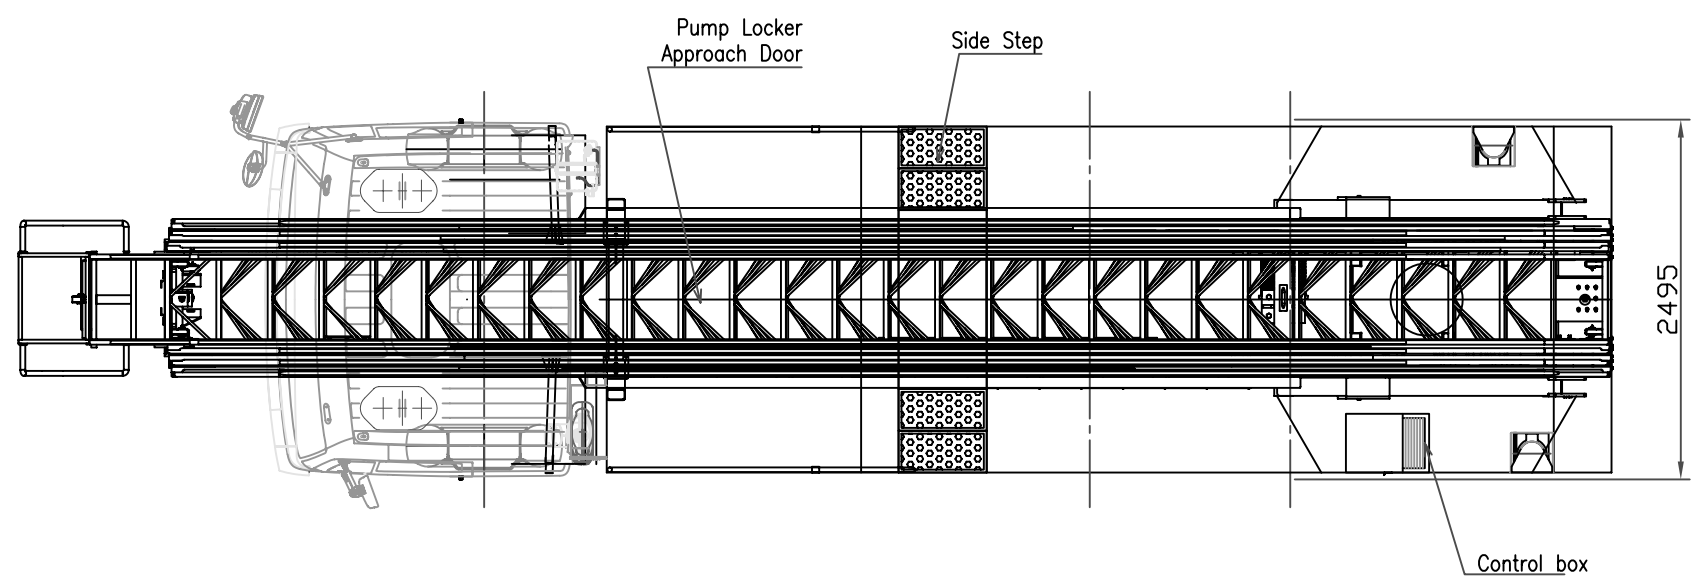

TOP VIEW

REAR VIEW

R.H. VIEW

FRONT VIEW

R.H. VIEW

NO	PARTS NO	PARTS NAME	DESCRIPTIONS	MATL	QTY	REMARKS
ERL33		LAYOUT DRAWING				
		SUBJECT for IVECO 6x4				
		DWG NO. HY070092105				
HES-A3231 (52)		SCALE MAT.				
D.R.		D.S.				
C.H.		SHEET				
A.P.		REF. NO.				
		W.T.				
		Kg				
		A1				

! 경고 : 본 도면은 EVERDIGM 자산이므로 무단으로 배포할 수 없습니다.