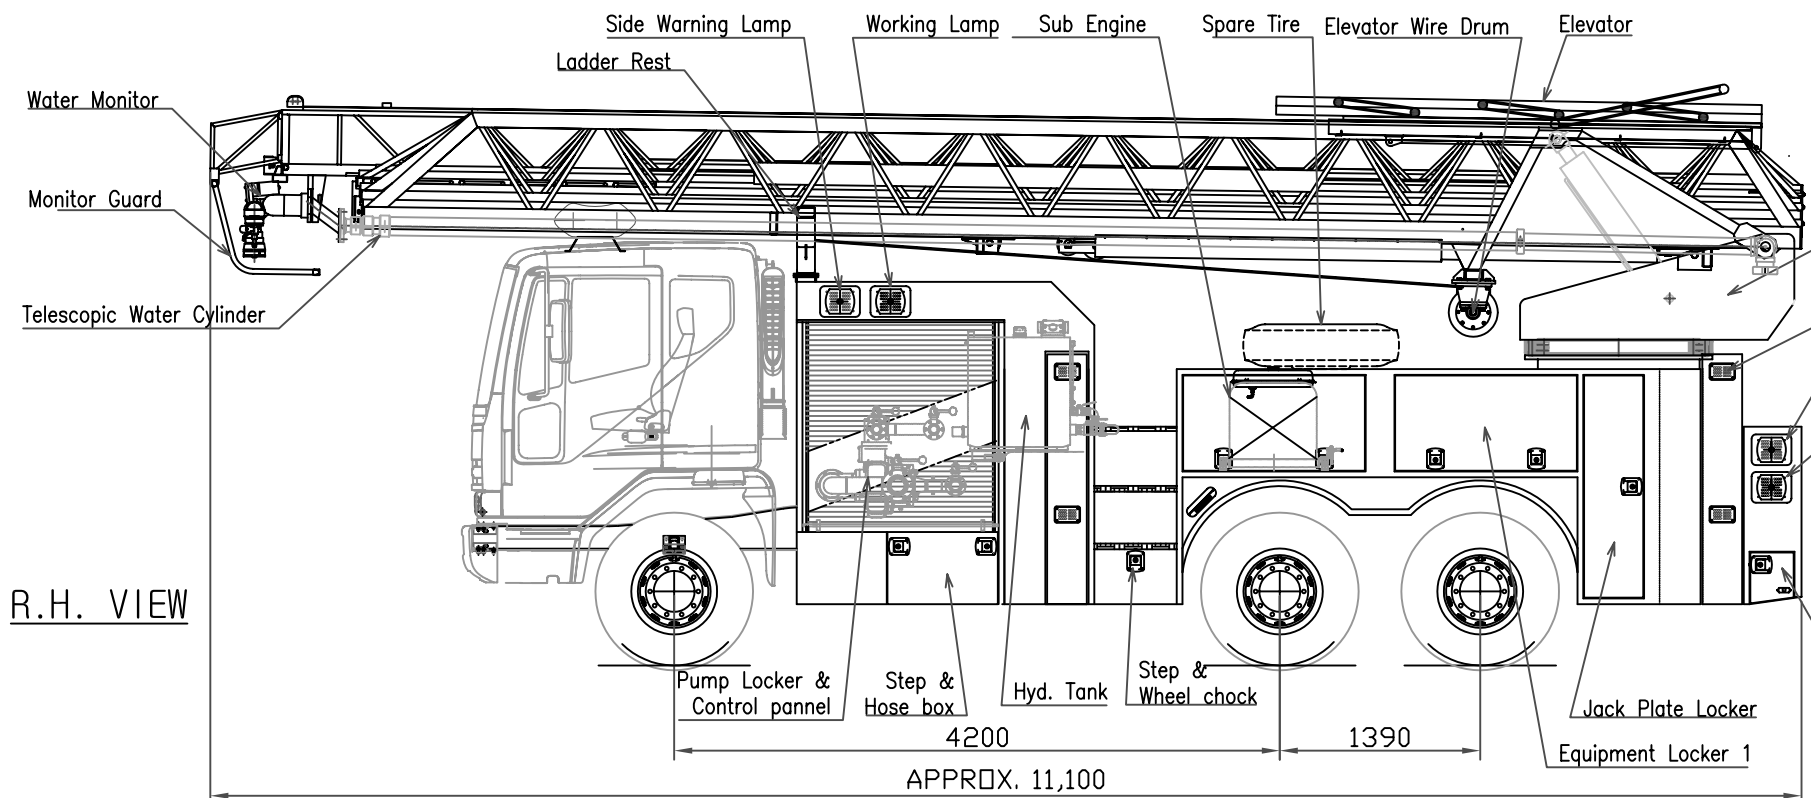

TOP VIEW

REAR VIEW

R.H. VIEW

FRONT VIEW

R.H. VIEW

NO	PARTS NO	PARTS NAME	DESCRIPTIONS	MATL	QTY	REMARKS
ERL33		LAYOUT DRAWING				
		SUBJECT for IVECO 6x4				
		DWG NO. HY070092105				
HES-A3231 (52)		SCALE MAT.				
D.R.		D.S.				
C.H.		SHEET				
A.P.		REF. NO.				
		W.T.				
		Kg				
		A1				

! 경고 : 본 도면은 EVERDIGM 자산이므로 무단으로 배포할 수 없습니다.