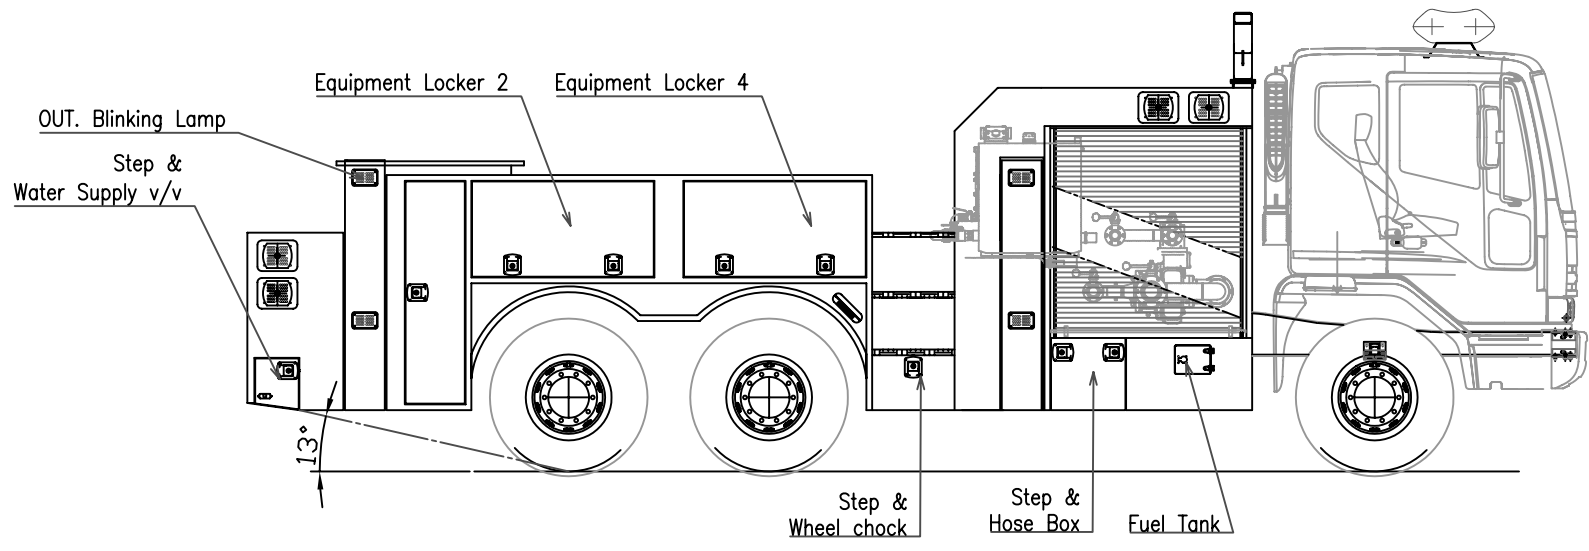

TOP VIEW

REAR VIEW

R.H. VIEW

FRONT VIEW

R.H. VIEW

NO	PARTS NO	PARTS NAME	DESCRIPTIONS	MATL	QTY	REMARKS
ERL33		LAYOUT DRAWING				
		SUBJECT for IVECO 6x4				
		DWG NO. HY070092105				
HES-A3231 (52)		SCALE MAT.				
D.R.		D.S.				
C.H.		SHEET				
A.P.		REF. NO.				
		W.T.				
		Kg				
		A1				

! 경고 : 본 도면은 EVERDIGM 자산이므로 무단으로 배포할 수 없습니다.